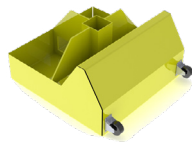

N° de pièce	Description
11355742	5,5 pi x 20 pi Semi Orange
11355743	5,5 pi x 20 pi Semi Bleu
11355744	5,5 pi x 20 pi Semi Jaune
11355745	5,5 pi x 20 pi Vert foncé
11355746	5,5 pi x 20 pi PVC transparent
11355747	Poteau et base mobile
11355748	Poteau et base fixe
11355749	Crochets en J supplémentaires

MESSER
Gaz pour la vie

Messer Canada Inc.
5860 Chedworth Way
Mississauga, ON
L5R 0A2 Canada
Tél 1-888-256-7359
info@messer-ca.com
www.messer-ca.com
www.shop.messer-ca.com

facebook.com/messergasesamericas

linkedin.com/company/messeramericas

twitter.com/messeramericas